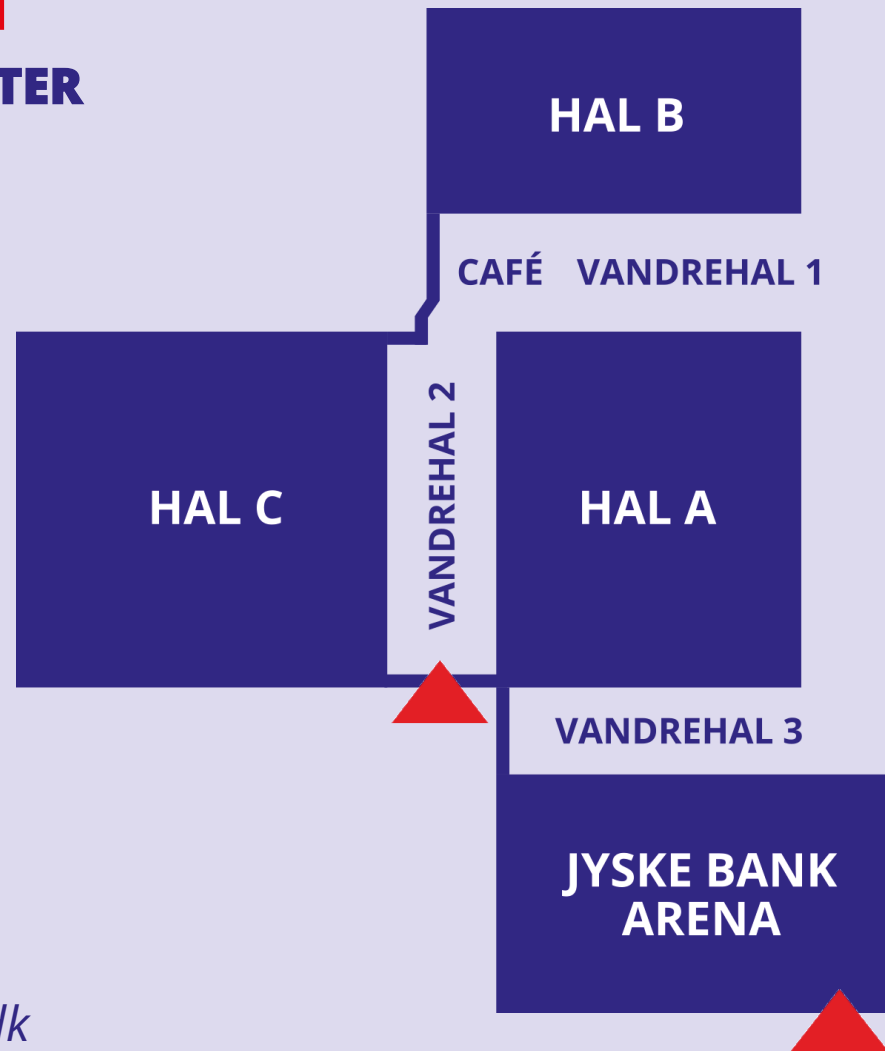

OVERSIGT

ODENSE CONGRESS CENTER
EL & TEKNIK 2026

Kontakt

Julie Dam Mikkelsen

jdm@greenpowerdenmark.dk