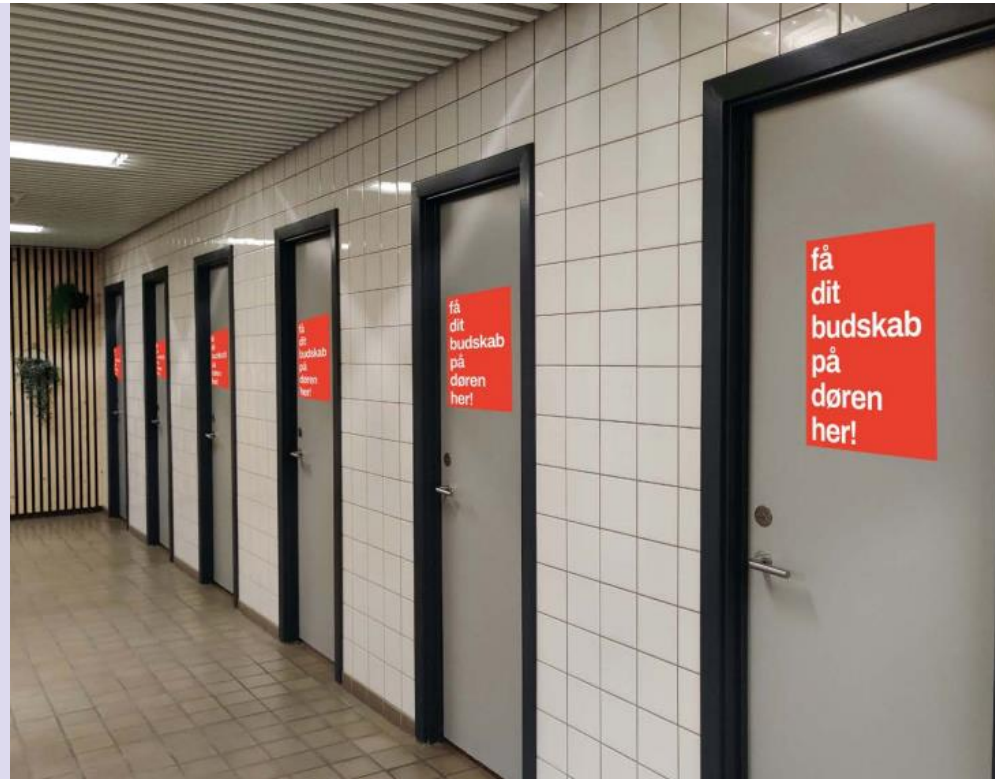

PLAKATER, TOILETTER

2 SPONSORER • 5000 kr. ex moms

Få dit budskab på de aktuelle toilettdøre indvendigt eller udvendigt i hele messeområdet.

- 30 plakater
- Placeres på aktuelle toilettdøre
- Specs: A3
- Sponsor leverer grafikken som trykklar fil